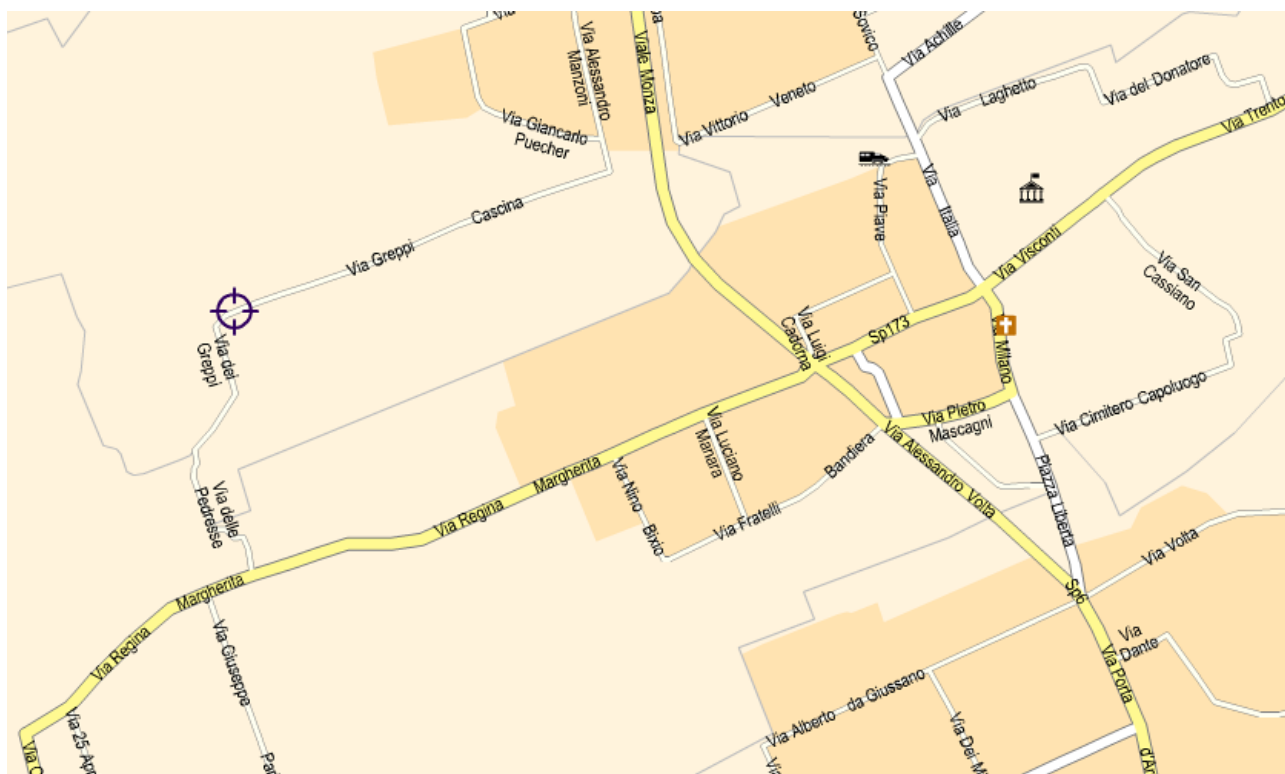

vista delle vicinanze di VILLA GIOCATTOLI