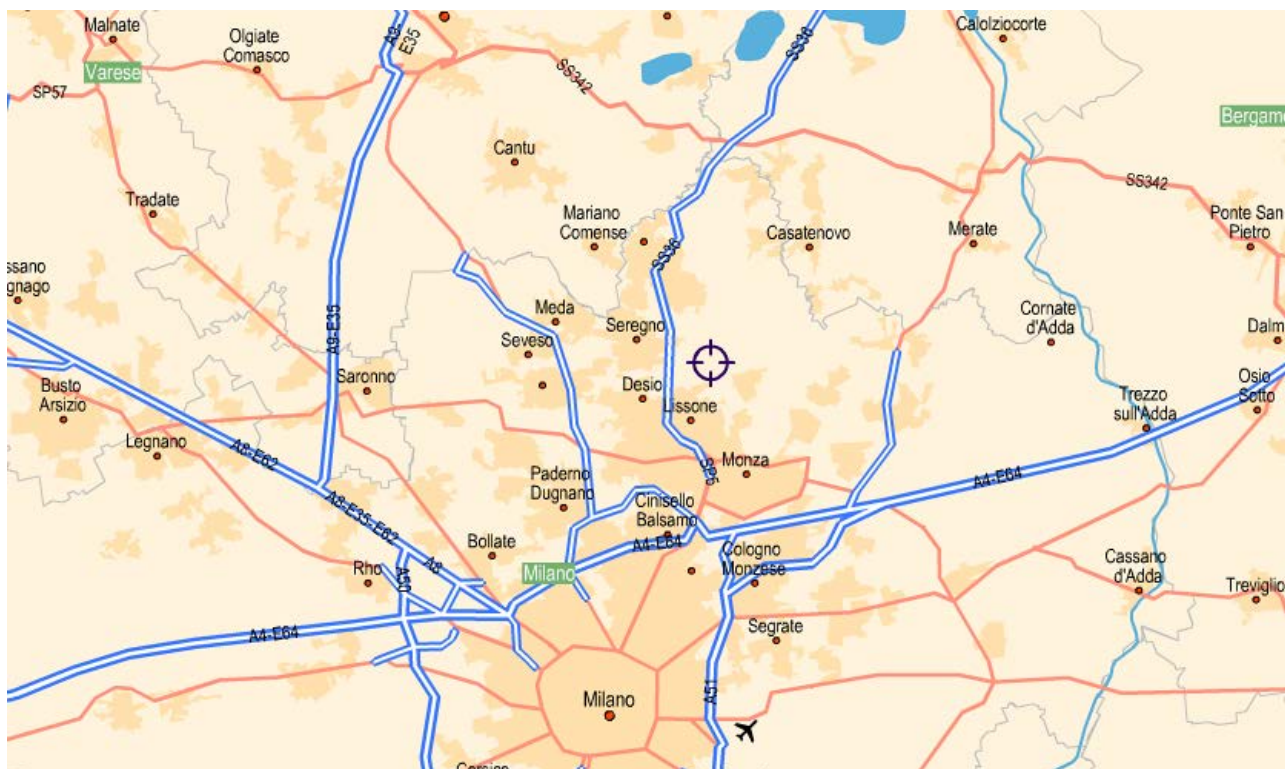

VILLA GIOCATTOLI S.r.l.

Via C. Greppi 59 - 20845 SOVICO (MB)

Telefono : +39 039 20 18 400 r.a.

Fax : +39 039 20 18 401

E-mail : info@villagiocattoli.it

<http://www.villagiocattoli.it>

vista da Milano